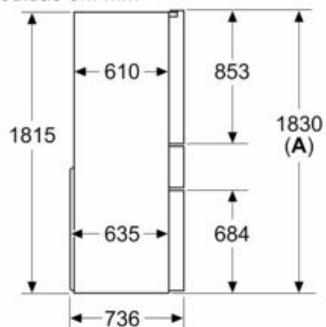

Equipamento interior

Technical data

Classe de eficiência energética: E
 Consumo médio anual de energia em kilowatt-hora por ano (kWh/a): 320 kWh/annum
 Soma do volume dos compartimentos de congelação: 171 l
 Soma do volume dos compartimentos de refrigeração: 401 l
 Emissão de ruído aéreo: 39 dB(A) re 1 pW
 Classe de emissão de ruído aéreo: C
 Tipo de construção: Livre instalação
 Opções do painel da porta: Impossível
 Largura do produto sem pegas desembalado.: 906 mm
 Profundidade: 736 mm
 Peso líquido: 185,8 kg
 Corrente: 10 A
 De que lado está montada a porta?: Other
 Voltagem: 220-240 V
 Frequência: 50-60 Hz
 Certificados de aprovação: CE
 Comprimento do cabo de alimentação eléctrica: 240 cm
 Autonomia em caso de falha de energia (h): 18 h
 Número de compressores: 2
 N.º de circuitos de frio independentes: 2
 Ventilador interior da secção do frigorífico: Sim
 Sentido de abertura da porta reversível: Não
 Número de prateleiras ajustáveis no compartimento de refrigeração: 4
 Prateleiras para garrafas: Não
 Tipo de instalação: N/D

MEDIDAS

- Aparelho (A x L x P sem puxador): 183 x 90.6 x 73.6 cm

INFORMAÇÃO TÉCNICA

- Capacidade de congelação (kg/24 h): 14 kg
- Classe Climática: SN-T
- 4 rodas para um transporte mais fácil.
- Voltagem: 220 - 240 V

distanciadores, tendo apenas um consumo de energia um pouco mais elevado.

iQ700, Combinado French Door, portas em vidro, 183 x 90.6 cm, Preto KF96RSBEA

Desenhos à escala

Medidas em mm

A: A parte frontal pode ser ajustada entre 1830 e 1847 mm, com os pés de nivelamento dianteiros totalmente estendidos
B: Adicionar 25 mm para espaçadores fixos na traseira

medidas em mm

medidas em mm

Medidas em mm

A: A parte frontal pode ser ajustada entre 1830 e 1847 mm, com os pés de nivelamento dianteiros totalmente estendidos