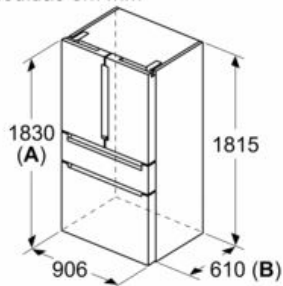

MEDIDAS

- Aparelho (A x L x P sem puxador): 183 x 90.6 x 73.6 cm

INFORMAÇÃO TÉCNICA

- Capacidade de congelação (kg/24 h): 14 kg
- Classe Climática: SN-T
- 4 rodas para um transporte mais fácil.
- Voltagem: 220 - 240 V

distanciadores, tendo apenas um consumo de energia um pouco mais elevado.

iQ700, Combinado French Door, portas em vidro, 183 x 90.6 cm, Preto KF96RSBEA

Desenhos à escala

Medidas em mm

A: A parte frontal pode ser ajustada entre 1830 e 1847 mm, com os pés de nivelamento dianteiros totalmente estendidos
B: Adicionar 25 mm para espaçadores fixos na traseira