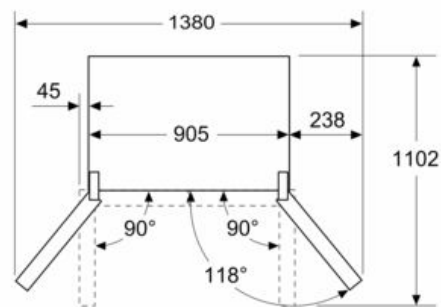

Equipamento interior

Technical data

Classe de eficiência energética: E
 Consumo médio anual de energia em kilowatt-hora por ano (kWh/a): 320 kWh/annum
 Soma do volume dos compartimentos de congelação: 171 l
 Soma do volume dos compartimentos de refrigeração: 401 l
 Emissão de ruído aéreo: 39 dB(A) re 1 pW
 Classe de emissão de ruído aéreo: C
 Tipo de construção: Livre instalação
 Opções do painel da porta: Impossível
 Largura do produto sem pegas desembalado.: 906 mm
 Profundidade: 736 mm
 Peso líquido: 185,8 kg
 Corrente: 10 A
 De que lado está montada a porta?: Other
 Voltagem: 220-240 V
 Frequência: 50-60 Hz
 Certificados de aprovação: CE
 Comprimento do cabo de alimentação eléctrica: 240 cm
 Autonomia em caso de falha de energia (h): 18 h
 Número de compressores: 2
 N.º de circuitos de frio independentes: 2
 Ventilador interior da secção do frigorífico: Sim
 Sentido de abertura da porta reversível: Não
 Número de prateleiras ajustáveis no compartimento de refrigeração: 4
 Prateleiras para garrafas: Não
 Tipo de instalação: N/D

MEDIDAS

- Aparelho (A x L x P sem puxador): 183 x 90.6 x 73.6 cm

INFORMAÇÃO TÉCNICA

- Capacidade de congelação (kg/24 h): 14 kg
- Classe Climática: SN-T
- 4 rodas para um transporte mais fácil.
- Voltagem: 220 - 240 V

distanciadores, tendo apenas um consumo de energia um pouco mais elevado.

iQ700, Combinado French Door, portas em vidro, 183 x 90.6 cm, Preto KF96RSBEA

Desenhos à escala

Medidas em mm

A: A parte frontal pode ser ajustada entre 1830 e 1847 mm, com os pés de nivelamento dianteiros totalmente estendidos
B: Adicionar 25 mm para espaçadores fixos na traseira

medidas em mm

medidas em mm

Medidas em mm

A: A parte frontal pode ser ajustada entre 1830 e 1847 mm, com os pés de nivelamento dianteiros totalmente estendidos