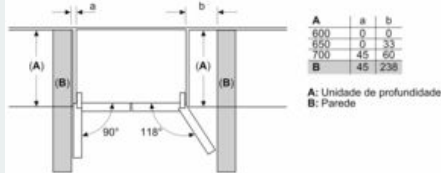

distanciadores, tendo apenas um consumo de energia um pouco mais elevado.

iQ700, Combinado French Door, portas em vidro, 183 x 90.6 cm, Preto KF96RSBEA

Desenhos à escala

Medidas em mm

A: A parte frontal pode ser ajustada entre 1830 e 1847 mm, com os pés de nivelamento dianteiros totalmente estendidos
B: Adicionar 25 mm para espaçadores fixos na traseira

medidas em mm

medidas em mm

Medidas em mm

A: A parte frontal pode ser ajustada entre 1830 e 1847 mm, com os pés de nivelamento dianteiros totalmente estendidos